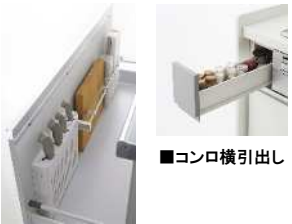

Storage

■「高品質サイレントレール」を搭載しています。

静かに閉まるだけでなく、収納物を入れても軽々と引き出せるサイレントレールを搭載しています。(耐荷重20kg・コンロ横出しを除く)奥行きすべてを引き出せる「フルエクステンションレール」です。

スマートなフォルムに、たっぷり便利な収納力。

■サイレントレール(ブルム社製)

■コンロ横出し

■包丁差し+ラップホルダー

Color Variation