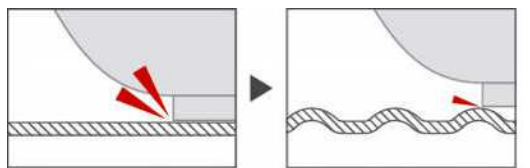

五色建設株式会社 標準仕様(吊戸なし)

*イメージ画像

ステンレス 美・サイレントシンク

シンク全体に油污れ、水アカなどの落ちにくい汚れが落としやすい美コート加工が施されています。

キズがつきにくく、目立たない

従来のフラットなシンク
特殊エンボス加工を施した美・サイレントシンク

Standard Parts【標準装備品】

■フラットスリムレンジフード
スリムなデザインのレンジフードです。フラットな内面形状でお手入れも簡単。省エネ性の高いLED照明を搭載しています。(W900 鋼板前幕板タイプ)