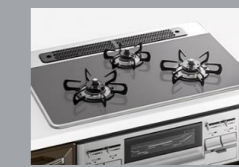

クリアパール
ダークグレー