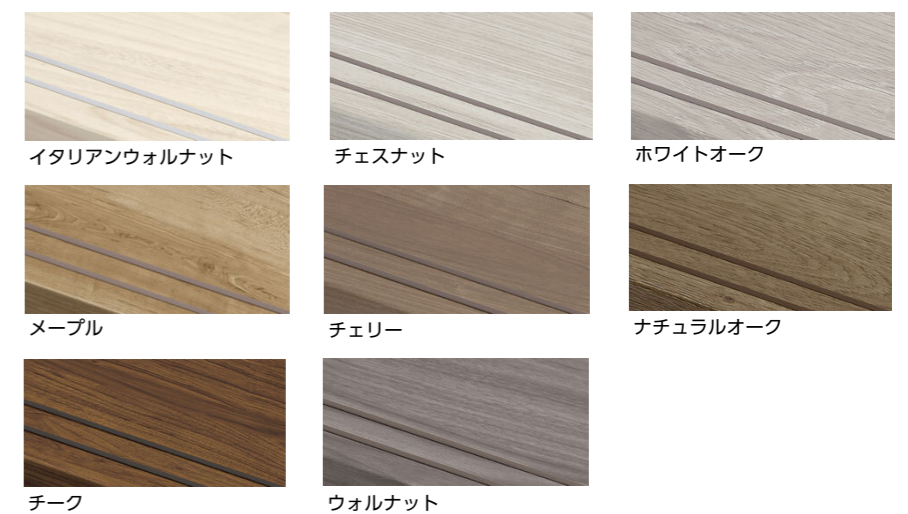

■フットフィール仕上げ

天然木が持つ質感をありのままに表現した特殊技法で、樹種に最適な木肌感を2つ表現しました。それぞれの足ざわりのよさが魅力です。

階段 ラシッサ D階段

※写真はイメージです。

個性的な表情を生み出すカラーをご用意。豊富なカラーラインアップでお気に入りのインテリア空間を実現できます。

ラシッサDフロアシリーズと同色の設定は、踏板・上段框・蹴込板のみとなります。側板・幅木には「プレシャスホワイト」がおすすめです。  
 ●プレシャスホワイトは木目柄がない単色ホワイト色です。  
 ●階段のクリアアイボリー/クリアホワイト・ホワイトオークとは意匠が異なるため、サンプルなどで事前にご確認ください。

カラーバリエーション (踏板・蹴込板の設定です)

カラーバリエーション

手すり

LIXILの環境への取組が業界トップランナーとして環境大臣より認定されました。

※上記掲載の各写真・イラストはイメージです。見積内容とは異なる場合がありますので、ご注意ください。

◆お願い  
 ・商品によっては、改良などにより仕様、寸法、カラーなどに多少の変更が生じる場合がありますのでご了承ください。  
 ・商品写真は印刷のため、現物と若干異なりますので、実際の商品見本でお確かめください。  
 ・商品写真は参考例です。実際に花瓶や小物等を置かれる場合は、落下等の事故がないように取り扱いにご注意ください。  
 ・表示価格は、商品代みのメーカー希望小売価格で、取付費・工事費、消費税、セット写真の小物など別途負担をお願いいたします。  
 ・掲載内容及び写真・図版の無断転載はかたくお断りします。(許可なく転載・流用した場合、損害賠償が発生します。)