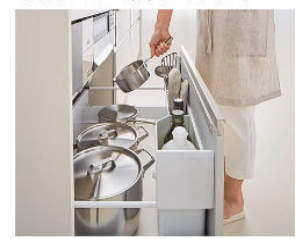

トップ:シルバー フェイス:シルバー
トップ間口 60cm レンジフード連動付
3口コンロ・ガラストップタイプ
(無水両面焼グリル) Y.9.4
H3634E1W2VUX ハーマン製

レンジフード

※写真は化粧パネルです。
シルバー 加熱機器連動なし
ASRタイプ B.4.1
ASR934SILU 富士工業製

キッチンパネル

油汚れが簡単に落とせて、お手入れしやすい。

カラーバリエーション
BW(ブラックホワイト) BK(ブラックホワイト) BV(ブラックホワイト)
MEシリーズ

アシストポケット

一番よく使う道具を立てて収納できる、
取り出しやすい扉裏のポケット。

シンク用キャビネット

メラミン底板 ソフトモーションレール
アシストポケット

スライドストッカー
アシストポケット付(シェルフなし)

コンロ用キャビネット

メラミン底板 ソフトモーションレール

スライドストッカー
(ポケットなし)