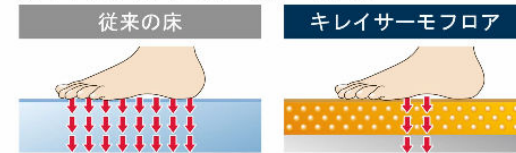

空気を含んだ大粒の水滴が心地よい超節水シャワー。

心地よさと節水のヒミツ

散水板の穴の大きさや位置の工夫と、水滴にたっぷりの空気を含ませることで、ボリュームのある浴び心地と節水の両立を実現しました。

※写真は「メタル調-ホワイト」です。

動画はこちら

パッとくるりんポイ排水口

パッとゴミがまとまって、カンタンにポイッ。

特許第7336233号 ※1 特許第7336236号 ※2

渦でまとまったゴミをポイッとするだけ。

頭や身体を洗うときなどの排水。

渦でまとまったゴミをポイ!

※写真は渦が見えるように排水口の蓋を外しています。ご使用の際は排水口に蓋をしてください。

動画はこちら

※使用状況などの諸条件によりパッとくるりんポイ排水口の効果は異なります。

キレイサーモフロア

汚れにくい表面処理と形状で、お掃除ラクラク。

溝の奥までスポンジが届きやすい。

足元が冷ヤツとしない。

冷ヤツとしないヒミツ ※イメージ図です。

私たちがモノに触れたとき、身体の熱を奪われることで冷たさを感じます。

独自の断熱層によって、足裏から逃げる熱を少なくして、冷たさを感じにくくします。

※使用状況などの諸条件によりキレイサーモフロアの効果は異なります。

動画はこちら

■ サーマバスS