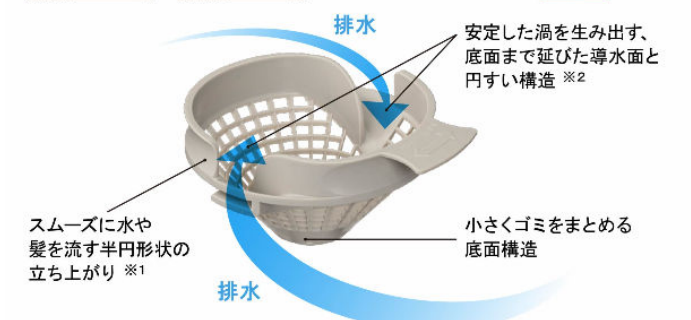

CG合成によるイメージ画像です。実物とは異なる場合があります。

■ 壁パネルカラー アクセント張り

アクセント:ハイクラス

ベース:ベシッククラス

■ 浴槽カラー FRP

■ エプロンカラー

■ 床カラー 樹脂モザイク単色

エコアクアシャワー

空気を含んだ大粒の水滴が心地よい超節水シャワー。

心地よさと節水のヒミツ

散水板の穴の大きさや位置の工夫と、水滴にたっぷりの空気を含ませることで、ボリュームのある浴び心地と節水の両立を実現しました。

※写真は「メタル調-ホワイト」です。

動画はこちら

パッとくるりんポイ排水口

パッとゴミがまとまって、カンタンにポイッ。

特許第7336233号 ※1 特許第7336236号 ※2

渦でまとまったゴミをポイッとするだけ。

頭や身体を洗うときなどの排水。

渦でまとまったゴミをポイ!

※写真は渦が見えるように排水口の蓋を外しています。ご使用の際は排水口に蓋をしてください。

動画はこちら

※使用状況などの諸条件によりパッとくるりんポイ排水口の効果は異なります。

キレイサーモフロア

汚れにくい表面処理と形状で、お掃除ラクラク。

溝の奥までスポンジが届きやすい。

足元が冷ヤツとしない。

冷ヤツとしないヒミツ ※イメージ図です。

私たちがモノに触れたとき、身体の熱を奪われることで冷たさを感じます。

独自の断熱層によって、足裏から逃げる熱を少なくして、冷たさを感じにくくします。

※使用状況などの諸条件によりキレイサーモフロアの効果は異なります。

動画はこちら

■ サーマバスS