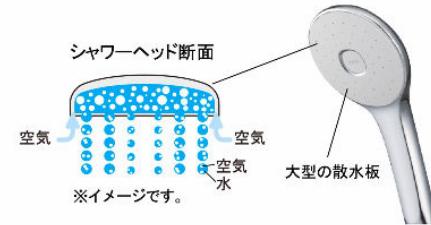

CG合成によるイメージ画像です。実物とは異なる場合があります。

■ 壁パネルカラー アクセント張り

アクセント:ハイクラス

ベース:ベシッククラス

■ 浴槽カラー FRP

■ エプロンカラー

■ 床カラー 樹脂モザイク単色

エコアクアシャワー

空気を含んだ大粒の水滴が心地よい超節水シャワー。

心地よさと節水のヒミツ

散水板の穴の大きさや位置の工夫と、水滴にたっぷりの空気を含ませることで、ボリュームのある浴び心地と節水の両立を実現しました。

※写真は「メタル調-ホワイト」です。

動画はこちら

パッとくるりんポイ排水口

パッとゴミがまとまって、カンタンにポイッ。

特許第7336233号 ※1 特許第7336236号 ※2

渦でまとまったゴミをポイッとするだけ。

頭や身体を洗うときなどの排水。

渦でまとまったゴミをポイ!

※写真は渦が見えるように排水口の蓋を外しています。ご使用の際は排水口に蓋をしてください。

動画はこちら

※使用状況などの諸条件によりパッとくるりんポイ排水口の効果は異なります。

キレイサーモフロア

汚れにくい表面処理と形状で、お掃除ラクラク。

溝の奥までスポンジが届きやすい。

足元が冷ヤツとしない。

冷ヤツとしないヒミツ ※イメージ図です。

私たちがモノに触れたとき、身体の熱を奪われることで冷たさを感じます。

独自の断熱層によって、足裏から逃げる熱を少なくして、冷たさを感じにくくします。

※使用状況などの諸条件によりキレイサーモフロアの効果は異なります。

動画はこちら

■ サーマバスS