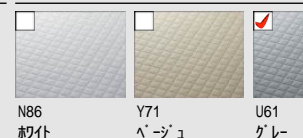

CG合成によるイメージ画像です。実物とは異なる場合があります。

■ 壁パネルカラー アクセント張り

アクセント:ハイクラス

ベース:ベシッククラス

■ 浴槽カラー FRP

■ エプロンカラー

■ 床カラー 樹脂モザイク単色

エコアクアシャワー

空気を含んだ大粒の水滴が心地よい超節水シャワー。

心地よさと節水のヒミツ

散水板の穴の大きさや位置の工夫と、水滴にたっぷりの空気を含ませることで、ボリュームのある浴び心地と節水の両立を実現しました。

※写真は「メタル調-ホワイト」です。

動画はこちら

パッとくるりんポイ排水口

パッとゴミがまとまって、カンタンにポイッ。

特許第7336233号 ※1 特許第7336236号 ※2