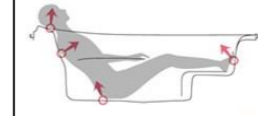

浴槽形状

ゆるり浴槽

自然とリラックス姿勢に導く
頭、背中、お尻、足の4点を支えることで、
身体にかかる力を分散し、
入浴する人をやさしく包み込み変えます。 満水容量：264L