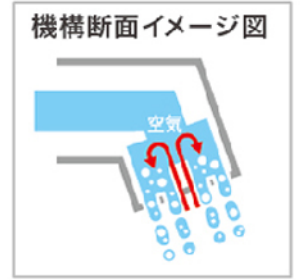

画像はイメージです

洗面化粧台
サクラ

『家事も身支度もキレイに楽しく』
機能もデザインも更に進化してサクラが新登場！！

化粧台(2段引出し) LDSWB075BCGEN1W
ベーシックLED三面鏡(エコミラー有) LMWB075A3GEC2G

Color Variation

※  はお見積りカラーです

洗面器						
	ホワイト					
扉色						
	W:パナシェホワイト	P:パナシェピンク	B:パナシェアーク	J:ミルベージュ	C:ロイミディアムウッド	M:ロイダルブラウン

ひろびろ陶器ボウル

作業がゆったり行える、深く広い設計ながら、
両サイドには物置きスペースも確保。

洗面ボウル容量
約15リットル 間口600mm
約21リットル 間口750mm

エアインスウィング水栓

「エアイン機能」を搭載し、節水に貢献。
LTL363EE

お子様も使いやすい

部分洗いもしやすい

節湯
C1

洗面ボウル

汚れにくく、お掃除しやすい「セフィオンテクト陶器ボウル」

従来の洗面ボウル

セフィオンテクト洗面ボウル

化粧鏡

LED照明で省エネ。鏡内の収納スペースに、効率よく収納。

三面鏡(ベーシックLED・エコミラー・全面鏡裏収納付き)

たっぷり入る、奥ひろ収納

収納量が大幅にアップ、新開発の大容量キャビネット

従来品

奥ひろ収納

TOTO独自の工夫によって、広い収納スペースが生まれました。

化粧台

たっぷり入り、出し入れしやすい

静かに、閉まる「サイレントレール」

引き出しは、閉まる時の
衝撃を和らげ静かに
納まる仕様です。