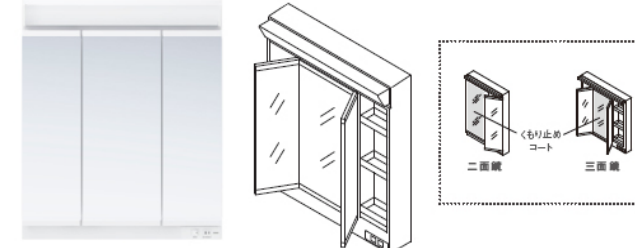

画像はイメージです

洗面化粧台
サクラ

『家事も身支度もキレイに楽しく』
機能もデザインも更に進化してサクラが新登場！！

化粧台(2段引出し) LDSWB075BCGEN1W
ベーシックLED三面鏡(エコミラー有) LMWB075A3GEC2G

Color Variation

※  はお見積りカラーです

洗面器						
	ホワイト					
扉色						
	W:パナシェホワイト	P:パナシェピンク	B:パナシェアーク	J:ミルベージュ	C:ロイミディアムウッド	M:ロイダルブラウン

ひろびろ陶器ボウル

作業がゆったり行える、深く広い設計ながら、
両サイドには物置きスペースも確保。

洗面ボウル容量
約15リットル 間口600mm
約21リットル 間口750mm

エアインスウィング水栓

「エアイン機能」を搭載し、節水に貢献。
LTL363EE

お子様も使いやすい

部分洗いもしやすい

節湯
C1

洗面ボウル

汚れにくく、お掃除しやすい「セフィオンテクト陶器ボウル」

従来の洗面ボウル

セフィオンテクト洗面ボウル

化粧鏡

LED照明で省エネ。鏡内の収納スペースに、効率よく収納。

三面鏡(ベーシックLED・エコミラー・全面鏡裏収納付き)

たっぷり入る、奥ひろ収納

収納量が大幅にアップ、新開発の大容量キャビネット

従来品

奥ひろ収納

TOTO独自の工夫によって、広い収納スペースが生まれました。

化粧台

たっぷり入り、出し入れしやすい

静かに、閉まる「サイレントレール」

引き出しは、閉まる時の
衝撃を和らげ静かに
納まる仕様です。