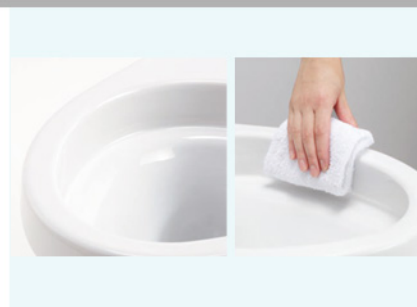

特定法人様向け

写真はイメージです

汚れがcaくれる場所がない

進化したフチ形状「スゴフチ」は、汚れてもサッとひとふきでお手入れカンタン。

超節水で水道料金もおトク

環境にやさしく、しかも経済的。13L便器に比べ約70%の超節水が可能に。

しっかり洗浄 & 静かな洗浄音

トルネード洗浄で、少ない水でもしっかり洗浄。さらに静かな洗浄音も実現。

「潮騒の音」程度に低騒音化
約63dB(A)*

従来品(サイホン便器)は約71dB(A)* ※「25川の清流の音」程度
※当社基準に基づき、水圧0.2MPa(流動時)、便座・便ふたを全開した状態で便器本体先端より上方1m かつ前方0.5mの位置で排水から給水まで1サイクルのピーク値を測定。大曲エルボ、通気など洗浄音に影響を与えないよう配慮した排水管を接続しています。

組み合わせ便器
CS340

便器 CS340B#NW1
タンク SH341BA#NW1

「フチ」がないからお手入れ簡単。超節水仕様でしっかり洗浄。そのうえ静か。

Color Variation

※ はお見積カラーです。カラーによって価格・納期が異なる場合がありますのでカタログにてご確認ください。掲載のカラーは、お見積の便器と便座セットでの品揃えとなります。

写真はイメージです

クリーン樹脂

便座とノズルに防汚効果の高いクリーン樹脂を採用。汚れをはじくから、汚れてもサッとひとふきでお手入れできます。

※従来品の詳細はカタログを参照ください。

たっぷりリッチ洗浄・洗浄位置調節

一定の間隔で水に空気を混ぜることで洗浄の強弱をつけ、たっぷりとした洗い心地を実現しました。ノズルをお好みの位置に調節できます。

画像はイメージです。

機能一覧

セルフクリーニング	クリーン便座/クリーンノズル	抗菌	便ふた着脱	本体ワンタッチ着脱
ノズルそうじ	おしり洗浄	ビデ洗浄	ムーブ洗浄	水勢調節
洗浄位置調節	おまかせ節電	タイマー節電	便座・便ふたソフト閉止	オートパワー脱臭/脱臭
暖房便座	着座センサー			