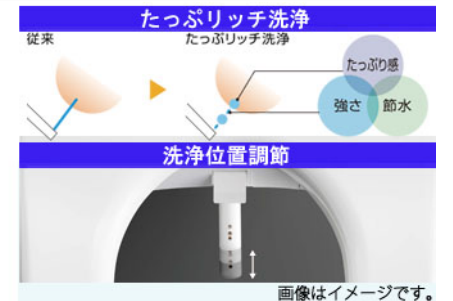

「潮騒の音」程度に低騒音化
約63dB(A)*

従来品(サイホン便器)は約71dB(A)* ※「25川の清流の音」程度
※当社基準に基づき、水圧0.2MPa(流動時)、便座・便ふたを全開した状態で便器本体先端より上方1m かつ前方0.5mの位置で排水から給水まで1サイクルのピーク値を測定。大曲エルボ、通気など洗浄音に影響を与えないよう配慮した排水管を接続しています。

組み合わせ便器
CS340

便器 CS340B#NW1
タンク SH341BA#NW1

「フチ」がないからお手入れ簡単。超節水仕様でしっかり洗浄。そのうえ静か。

Color Variation

※ はお見積カラーです。カラーによって価格・納期が異なる場合がありますのでカタログにてご確認ください。掲載のカラーは、お見積の便器と便座セットでの品揃えとなります。

写真はイメージです

クリーン樹脂

便座とノズルに防汚効果の高いクリーン樹脂を採用。汚れをはじくから、汚れてもサッとひとふきでお手入れできます。

※従来品の詳細はカタログを参照ください。

たっぷりリッチ洗浄・洗浄位置調節

一定の間隔で水に空気を混ぜることで洗浄の強弱をつけ、たっぷりとした洗い心地を実現しました。ノズルをお好みの位置に調節できます。

画像はイメージです。

機能一覧

セルフクリーニング	クリーン便座/クリーンノズル	抗菌	便ふた着脱	本体ワンタッチ着脱
ノズルそうじ	おしり洗浄	ビデ洗浄	ムーブ洗浄	水勢調節
洗浄位置調節	おまかせ節電	タイマー節電	便座・便ふたソフト閉止	オートパワー脱臭/脱臭
暖房便座	着座センサー			