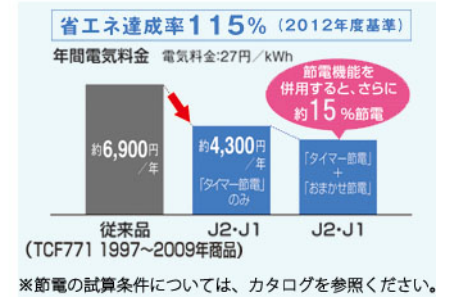

画像はイメージです。

節電機能

「タイマー節電」と「おまかせ節電」。2つの節電モードで電気代も安心。