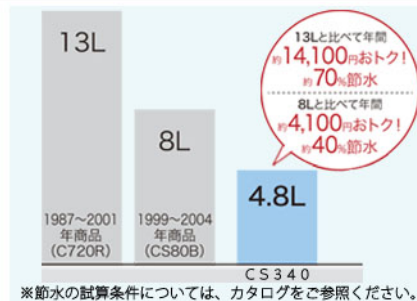

特定法人様向け

写真はイメージです

汚れがcaくれる場所がない

進化したフチ形状「スゴフチ」は、汚れてもサッとひとふきでお手入れカンタン。

超節水で水道料金もおトク

環境にやさしく、しかも経済的。13L便器に比べ約70%の超節水が可能に。

しっかり洗浄 & 静かな洗浄音

トルネード洗浄で、少ない水でもしっかり洗浄。さらに静かな洗浄音も実現。

「潮騒の音」程度に低騒音化
約63dB(A)*

従来品(サイホン便器)は約71dB(A)* ※「25川の清流の音」程度
※当社基準に基づき、水圧0.2MPa(流動時)、便座・便ふたを全開した状態で便器本体先端より上方1m かつ前方0.5mの位置で排水から給水まで1サイクルのピーク値を測定。大曲エルボ、通気など洗浄音に影響を与えないよう配慮した排水管を接続しています。

組み合わせ便器
CS340

便器 CS340B#NW1
タンク SH341BA#NW1