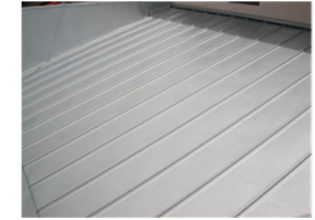

■フットフィール仕上げ

天然木が持つ質感をありのままに表現した特殊技法で、樹種に最適な木肌感を2つ表現しました。それぞれの足ざわりのよさが魅力です。

階段 ラシッサ D階段

※写真はイメージです。

個性的な表情を生み出すカラーをご用意。豊富なカラーラインアップでお気に入りのインテリア空間を実現できます。

ラシッサDフロアシリーズと同色の設定は、踏板・上段框・蹴込板のみとなります。側板・幅木には「プレシャスホワイト」がおすすめです。
 ●プレシャスホワイトは木目柄がない単色ホワイト色です。
 ●階段のクリアアイボリー/クリアホワイト・ホワイトオークとは意匠が異なるため、サンプルなどで事前にご確認ください。

外観プラン

正面外壁:ALCデザインパネル
※サイディングも可能です

スーパーボード/住友金属鋸山

外壁塗装(半艶塗装)

水性コンポウレタン/エスケー化研

屋根瓦(ガリバリウム鋼板)

JFEカラーGLきわみ(12色)/JFE鋼板

施工イメージ