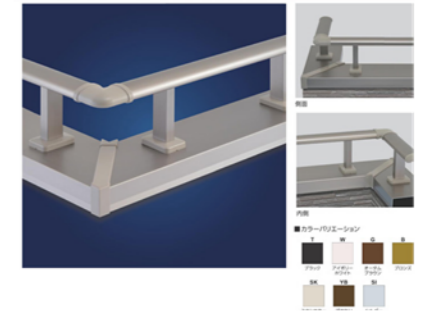

建物イメージパース

笠木付一段手摺(H:約200)

レインボーライン/山田産業

側面・裏面壁ALCフラットパネル

スーパーボード/住友金属鋸山

外壁塗装(半艶塗装)

水性コンポウレタン/エスケー化研

イメージパースに付、実際とは異なる場合があります。