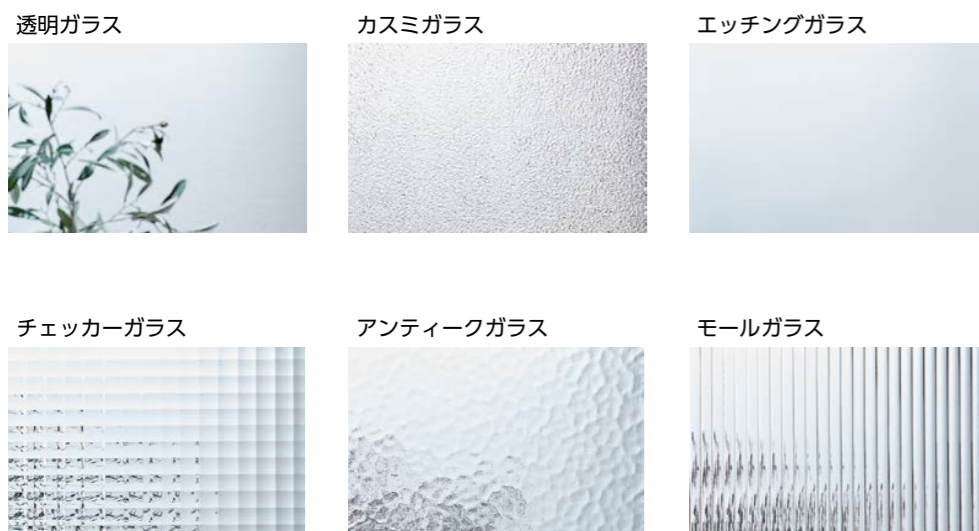

●ドア / 外付用ドアストッパー

本体が壁や家具などに当たるのを防ぎます。

●引戸 / Wソフトモーション

閉めるときも開けるときも自動的に本体が減速し、ゆっくりと引き込まれていきます。