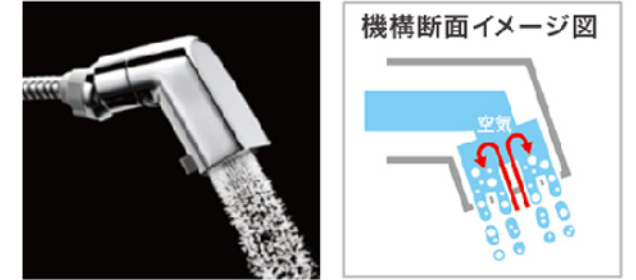

画像はイメージです

洗面化粧台  
サクラ

『家事も身支度もキレイに楽しく』  
機能もデザインも更に進化してサクラが新登場！！

化粧台(2段引出し) LDSWB075BCGEN1W  
ベーシックLED三面鏡(エコミラー有) LMWB075A3GEC2G

Color Variation

※ はお見積りカラーです

洗面器						
	ホワイト					
扉色						
	W:パナシェホワイト	P:パナシェピンク	B:パナシェアーク	J:ミルベージュ	C:ロイミディアムウッド	M:ロイダルブラウン

ひろびろ陶器ボウル

作業がゆったり行える、深く広い設計ながら、  
両サイドには物置きスペースも確保。

洗面ボウル容量  
約15リットル 間口600mm  
約21リットル 間口750mm

エアインスウィング水栓

「エアイン機能」を搭載し、節水に貢献。  
LTL363EE

お子様も使いやすい

部分洗いもしやすい

節湯  
C1

洗面ボウル

汚れにくく、お掃除しやすい「セフィオンテクト陶器ボウル」

従来の洗面ボウル

セフィオンテクト洗面ボウル

たっぷり入る、奥ひろ収納

収納量が大幅にアップ、新開発の大容量キャビネット

従来品

奥ひろ収納

TOTO独自の工夫によって、広い収納スペースが生まれました。

化粧鏡

LED照明で省エネ。鏡内の収納スペースに、効率よく収納。

三面鏡(ベーシックLED・エコミラー・全面鏡裏収納付き)

化粧台

たっぷり入り、出し入れしやすい

2段引き出しタイプ(間口750mm)

静かに、閉まる「サイレントレール」