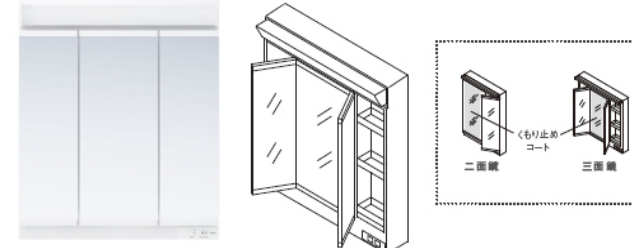

画像はイメージです

洗面化粧台  
サクラ

『家事も身支度もキレイに楽しく』  
機能もデザインも更に進化してサクラが新登場！！

化粧台(2段引出し) LDSWB075BCGEN1W  
ベーシックLED三面鏡(エコミラー有) LMWB075A3GEC2G

Color Variation

※ はお見積りカラーです

洗面器						
	ホワイト					
扉色						
	W:パナシェホワイト	P:パナシェピンク	B:パナシェアーク	J:ミルベージュ	C:ロイミディアムウッド	M:ロイダルブラウン

ひろびろ陶器ボウル

作業がゆったり行える、深く広い設計ながら、  
両サイドには物置きスペースも確保。

洗面ボウル容量  
約15リットル 間口600mm  
約21リットル 間口750mm

エアインスウィング水栓

「エアイン機能」を搭載し、節水に貢献。  
LTL363EE

お子様も使いやすい

部分洗いもしやすい

節湯  
C1

洗面ボウル

汚れにくく、お掃除しやすい「セフィオンテクト陶器ボウル」

従来の洗面ボウル

セフィオンテクト洗面ボウル

たっぷり入る、奥ひろ収納

収納量が大幅にアップ、新開発の大容量キャビネット

従来品

奥ひろ収納

TOTO独自の工夫によって、広い収納スペースが生まれました。

化粧鏡

LED照明で省エネ。鏡内の収納スペースに、効率よく収納。

三面鏡(ベーシックLED・エコミラー・全面鏡裏収納付き)

化粧台

たっぷり入り、出し入れしやすい

2段引き出しタイプ(間口750mm)

静かに、閉まる「サイレントレール」