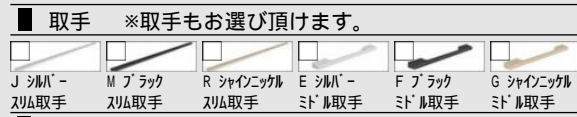

実物を撮影した画像ではないため、実物と異なる場合があります。
見積記載品以外はイメージです。

扉カラー グループ2

ワークトップ 人造大理石

グループ1

■ シンク 人造大理石

ワークトップ

耐久性にも優れた人造大理石
トップです。

人造大理石トップ

シンク

※表示寸法は内寸法です。深さ約19.5cm
※水栓の位置は左右が選べます。
まな板スタンド付ワイヤーポケット

てまなし排水口
キレイシンク

ガスコンロ

トップ:シルバー フェイス:シルバー
トップ間口 60cm レンジフード連動付
3口コンロ・ガラストップタイプ
(無水両面焼グリル) Y94
H3634E1W2VUX ハーマン製

レンジフード

シルバー 加熱機器連動なし
NBHシロココファンタイプ B10
NBH9387SIU 富士工業製