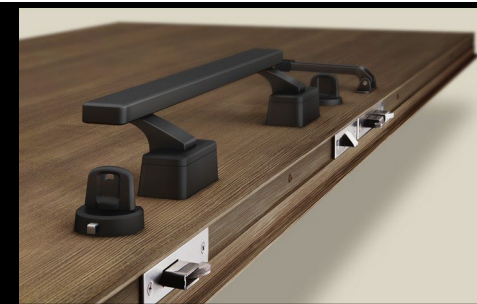

# 防火ドア Giesta ジェスタ2防火戸<K2仕様>

デザイン一覧

LIXIL

国土交通大臣認定防火設備

豊富なデザイン・ラインアップで、玄関から住まいの個性づくりを実現します。さらに防火性もしっかり確保。