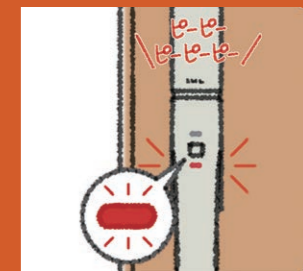

電池切れ!

電池が切れる前に、ランプの点滅やブザー音でお知らせ。点滅後、数十回は動作するので、その間に電池を交換いただけます。