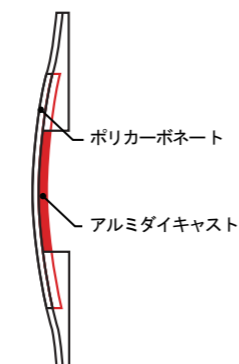

確かな耐久性

軽いからすっと開く