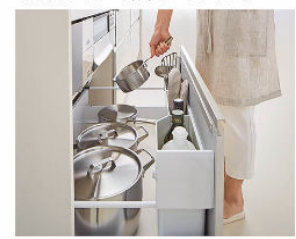

アシストポケット

一番よく使う道具を立てて収納できる、
取り出しやすい扉裏のポケット。

シンク用キャビネット

メラミン底板 ソフトモーションレール
アシストポケット

スライドストッカー
アシストポケット付(シェルフなし)

コンロ用キャビネット

メラミン底板 ソフトモーションレール

スライドストッカー
(ポケットなし)