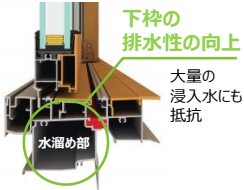

POINT 1 熱の出入りを抑える構造

POINT 2 夏も冬も快適に過ごせる断熱力

**● 上枠レール間に樹脂カバー材を採用**  
上枠室外側の樹脂部材に凸部を設けたことで熱の流出入をブロックし断熱効果を保ちます。

**● マルチチャンバー構造**  
室内側樹脂部材の中空層を多層化することで熱の流出入を抑えました。

各層で熱が滞留

室内側の樹脂が熱の出入りを抑えるので、室内の温度を保ちます。

窓(室内側)の表面温度比較

## 防火窓 ALGEO アルミ + 樹脂 複合サッシ

アルミ樹脂複合サッシ アルジオ

暴風雨や台風から守ります

**耐風圧性 S-4**  
風に強い構造!  
住宅用建材では最高グレード

最大瞬間風速57m/sに耐えられる性能  
※風速50m/sは、人が立つていけない。木々が根こそぎ倒れ始める状況。

**水密性 W-5**  
雨に強い構造!  
水密性能最高グレード

1時間あたり240mmの降雨時に風速35m/sの風が吹いても雨水が下枠からあふれない性能

高い断熱性能と防火性能を同時に実現しました

熱貫流率  
**2.10**  
W/(m<sup>2</sup>・K)

※たてすべり出し窓

Low-E複層ガラス

内Low-E. 6.8-16-3  
硝子中央部の熱貫流率1.2以下  
アルミスペーサー

- 評価方法：JIS A 4710に基づく試験による開口部の熱貫流率
- 試験体：たてすべり出し窓オペレーターハンドル 06013
- 建具の仕様：樹脂と金属の複合材料建具
- 開口部の熱貫流率詳細については、当社ホームページ内のビジネス向け情報ページをご参照下さい。  
(<http://alumi.st-grp.co.jp/index.html>)