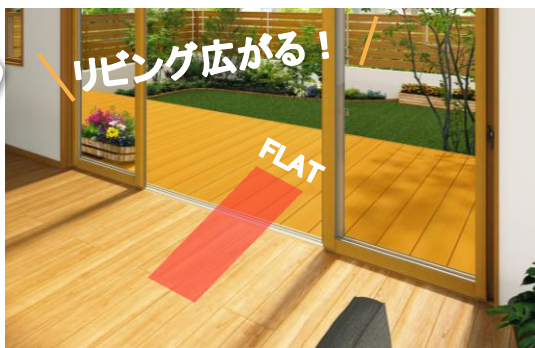

POINT 1 熱の出入りを抑える構造

POINT 2 夏も冬も快適に過ごせる断熱力

**● 上枠レール間に樹脂カバー材を採用**  
上枠室外側の樹脂部材に凸部を設けたことで熱の流出入をブロックし断熱効果を保ちます。

**● マルチチャンバー構造**  
室内側樹脂部材の中空層を多層化することで熱の流出入を抑えました。

各層で熱が滞留

室内側の樹脂が熱の出入りを抑えるので、室内の温度を保ちます。

窓(室内側)の表面温度比較

ガラス間口 **32mm**  
中空層16mmの複層ガラスに対応できます。  
対応総ガラス厚: 25.8mm~27.8mm

1階掃出窓 標準仕様

※1階掃出窓以外はオプション対応となります。

凹凸がなくサッとひと拭き

レール表面は凹凸や溝がほとんどないため、ゴミがたまり掃除がしにくいといった下枠に対する不満を解消します。

フラットレール

フラットレールでデッキとつながる暮らし

段差をつけずにリビングとデッキがつながれば、広々とした空間で過ごすことができます。