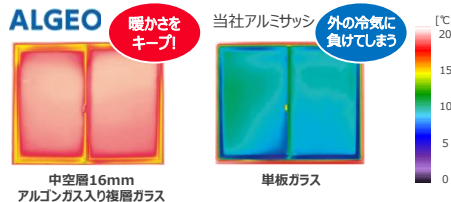

POINT 1 熱の出入りを抑える構造

POINT 2 夏も冬も快適に過ごせる断熱力

**● 上枠レール間に樹脂カバー材を採用**  
上枠室外側の樹脂部材に凸部を設けたことで熱の流出入をブロックし断熱効果を保ちます。

**● マルチチャンバー構造**  
室内側樹脂部材の中空層を多層化することで熱の流出入を抑えました。

各層で熱が滞留

室内側の樹脂が熱の出入りを抑えるので、室内の温度を保ちます。

窓(室内側)の表面温度比較