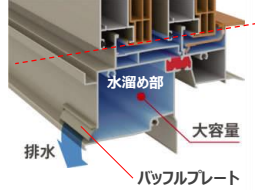

POINT 1 熱の出入りを抑える構造

POINT 2 夏も冬も快適に過ごせる断熱力

**● 上枠レール間に樹脂カバー材を採用**  
上枠室外側の樹脂部材に凸部を設けたことで熱の流出入をブロックし断熱効果を保ちます。

**● マルチチャンバー構造**  
室内側樹脂部材の中空層を多層化することで熱の流出入を抑えました。

各層で熱が滞留

室内側の樹脂が熱の出入りを抑えるので、室内の温度を保ちます。

窓(室内側)の表面温度比較

## 防火窓 ALGEO アルミ + 樹脂 複合サッシ

アルミ樹脂複合サッシ アルジオ

暴風雨や台風から守ります

**耐風圧性 S-4**  
風に強い構造!  
住宅用建材では最高グレード

最大瞬間風速57m/sに耐えられる性能  
※風速50m/sは、人が立つていけない。木々が根こそぎ倒れ始める状況。

**水密性 W-5**  
雨に強い構造!  
水密性能最高グレード

1時間あたり240mmの降雨時に風速35m/sの風が吹いても雨水が下枠からあふれない性能

高い断熱性能と防火性能を同時に実現しました

熱貫流率  
**2.10**  
W/(m<sup>2</sup>・K)

※たてすべり出し窓

Low-E複層ガラス

内Low-E. 6.8-16-3  
硝子中央部の熱貫流率1.2以下  
アルミスペーサー

- 評価方法：JIS A 4710に基づく試験による開口部の熱貫流率
- 試験体：たてすべり出し窓オペレーターハンドル 06013
- 建具の仕様：樹脂と金属の複合材料建具
- 開口部の熱貫流率詳細については、当社ホームページ内のビジネス向け情報ページをご参照下さい。  
(<http://alumi.st-grp.co.jp/index.html>)