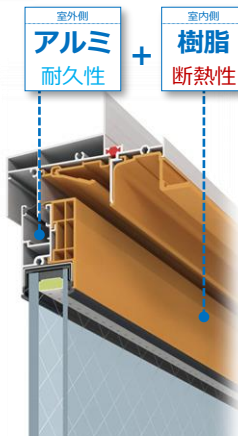

### 引違い窓

手動シャッター付き  
引違い窓

掃き出し窓

手動シャッター付き  
引違い窓

腰窓

自動ロック

シャッターを全開すると自動的にロックします。

操作ロープ