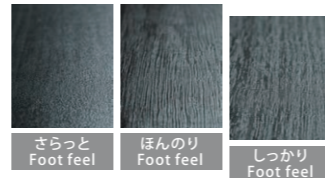

## カラーバリエーション

D1/ イタリアンウォルナットF  
(ほんのり Foot feel)

DX/ チェスナットF  
(しっかり Foot feel)

D2/ メープルF  
(さらっと Foot feel)

D3/ ライトメープルF  
(さらっと Foot feel)

DY/ チェリーF  
(さらっと Foot feel)

DK/ ナチュラルオークF  
(ほんのり Foot feel)

DZ/ ウォルナットF  
(ほんのり Foot feel)

## ナチュラルな質感

天然木の無垢材が持つ質感を特殊技法でありのままに表現しました。