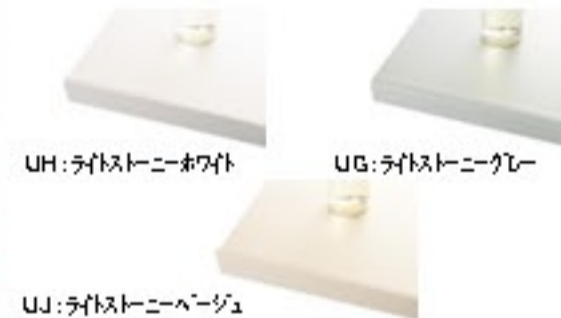

すべり台シンク

排水口に向かって水がススイ流れるから
手間も省けて使いやすい

磨いてキレイ

生ゴミが捨てやすい

しっかり洗浄

ラクに片付けられて経済的
食器洗い乾燥機

回転ノズル噴射式

洗浄水噴射力は高さ2mm
食器の間や調理器具の細かい
目にも水流が届きます。

特定
保守製品

消費生活用製品安全法
『長期使用製品安全点検制度』対象商品

フード

吸い込む力が強い万能タイプ

シロッコファンフード：シルバー

カウンター

温かみのあるシンプルな石目模様

UH：タイトストーンホワイト

UG：タイトストーングレー

UU：タイトストーンベージュ

人工大理石カウンター

シンク

コーナーの排水口へ水がススイ流れます

ホワイト

グレー

ベージュ

ライトブルー

ライトピンク

すべり台シンク(人工大理石)

コンロ

お手入れはサッと拭くだけのガラストップ

ガラストップ両面焼きコンロH：シルバー

キッチンパネル

表面がツルツルなので、汚れをふき取りやすい