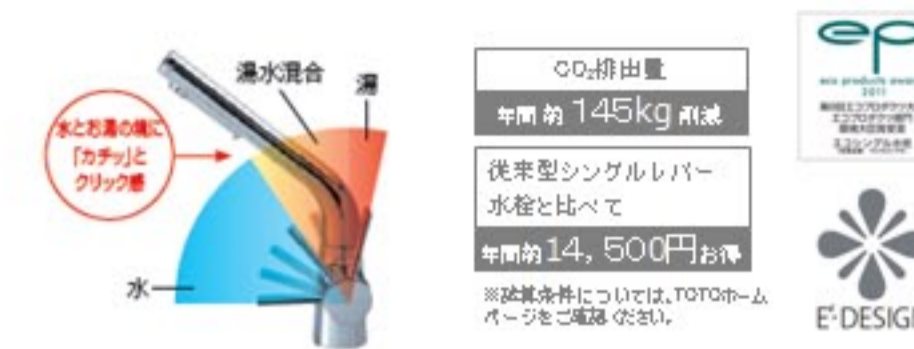

写真はイメージです

ミツテ I型 基本プラン 食洗機あり

水ほうき水栓

ほうきのようにサッと洗える
広々空間で使える

当たった水が横に広がる新設計。少ない水で洗え、水はねも少ないから、時間も水もエコ。斜め形状の水栓によって洗う空間も広くなりました。

お湯のムダ使いを抑える

節水効果を高める「エアインシャワー」
水ほうき水栓(ハンドシャワー式・エアイン)

水に空気を含ませることで、水粒の一滴一滴をボリュームアップ。少ない水でしっかり洗え、節水効果を高めます。また、水とお湯の境に「カチッとクリック感」を設けることで、水とお湯がきちんと使い分けでき、お湯のムダ使いを抑制できる機構も搭載。

すべり台シンク

排水口に向かって水がススイ流れるから
手間も省けて使いやすい

磨いてキレイ

生ゴミが捨てやすい

しっかり洗浄

ラクに片付けられて経済的
食器洗い乾燥機

回転ノズル噴射式

洗浄水噴射力は高さ2mm
食器の間や調理器具の細かい
目にも水流が届きます。