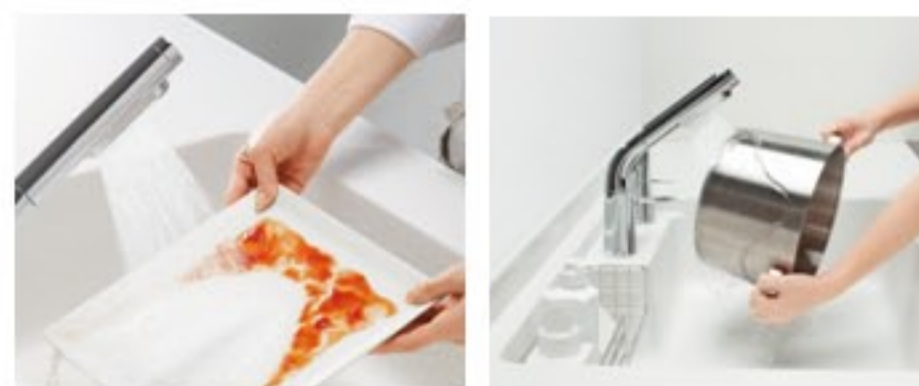

写真はイメージです

ミツテ I型 基本プラン 食洗機あり

水ほうき水栓

ほうきのようにサッと洗える
広々空間で使える

当たった水が横に広がる新設計。少ない水で洗え、水はねも少ないから、時間も水もエコ。斜め形状の水栓によって洗う空間も広くなりました。

お湯のムダ使いを抑える

節水効果を高める「エアインシャワー」
水ほうき水栓(ハンドシャワー式・エアイン)

水に空気を含ませることで、水粒の一滴一滴をボリュームアップ。少ない水でしっかり洗え、節水効果を高めます。また、水とお湯の境に「カチッとクリック感」を設けることで、水とお湯がきちんと使い分けでき、お湯のムダ使いを抑制できる機構も搭載。

すべり台シンク

排水口に向かって水がススイ流れるから
手間も省けて使いやすい

磨いてキレイ

生ゴミが捨てやすい

しっかり洗浄

ラクに片付けられて経済的
食器洗い乾燥機

回転ノズル噴射式

洗浄水噴射力は高さ2mm
食器の間や調理器具の細かい
目にも水流が届きます。

ライトブルー

ライトピンク

すべり台シンク(人工大理石)

コンロ

お手入れはサッと拭くだけのガラストップ

ガラストップ両面焼きコンロH：シルバー

キッチンパネル

表面がツルツルなので、汚れをふき取りやすい